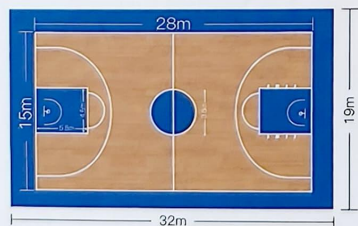

YZM-168-4562 4.5mm 球皮枫木

YZM-168-4565 4.5mm 灰橡木

YZM-168-4563 4.5/6.0/8.0mm 黄橡木

YZM-168-8061 8.0mm 黄枫木

场地尺寸参考 SITE SIZE REFERENCE

排球场地

羽毛球场地

篮球场

乒乓球桌

备注 标注“”是样本贴块实际厚度；所有产品单色800m²以上，均可按要求定做产品厚度。